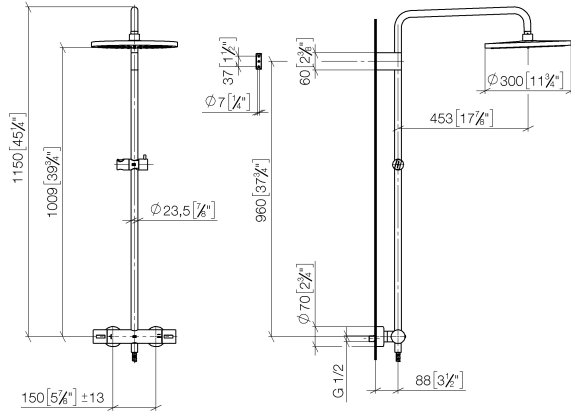

34 460 979

S'adapte aux gammes suivantes : IMO, LULU, TARA, LISSÉ, VAIA, META

- saillie douche fixe 453 mm
- douche de tête : jet pluie
- Ø de pomme de douche arrosoir 300 mm
- pomme de douche arrosoir avec système anti-calcaire
- débit maxi. de la pomme de douche arrosoir 14 l/min
- Fonction à partir de: 10 l/min
- inverseur rotatif avec régulateur de débit et fonction d'arrêt
- rosaces coulissantes Ø 70 mm
- hauteur de robinetterie jusqu'à la pomme de douche arrosoir 1009 mm
- hauteur de robinetterie jusqu'au bord supérieur de l'arc 1150 mm
- calibre de percement 150 mm ± 13 mm
- flexible de douche métallique 1750 mm avec protection anti-torsion intégrée
- raccord 1/2"
- barre de douche avec curseur
- diamètre de tube 23,5 mm
- avec fonction anti-gouttes

Accessoires requis

	Douchette à main FlowReduce - Chrome	28 018 979-00 0010
--	---	--------------------

34 460 979

mm [inches]
1:10

Diagramme de débit

Certificats

DVGW_DW- 6509DN0123. Belgaqua_21-032- 27_5. WRAS_2204013. LGA_38736.

34 460 979

Liste des pièces de rechange

N°	Article Numéro	Désignation	Fréquence de montage	Délai de livraison
1	04 12 05 091 00-00	douche	1	10
2	09 23 01 039 90	tamis	1	2
3	90 28 22 348 00-00	tuyau	1	10
4	90 17 11 150 00-00	patte de fixation	1	10
5	90 28 22 349 00-00	tuyau	1	10
6	04 17 01 250 00-00	raccord	1	10
7	90 17 33 015 00-00	poignée	2	10
8	90 14 20 026 00 90	joint	1	2
9	12 570 970-00	Coulisse - Chrome	1	10
10	28 322 970-00	Flexible métallique de douche 1/2" x 3/8" x 1750 mm - Chrome	1	2