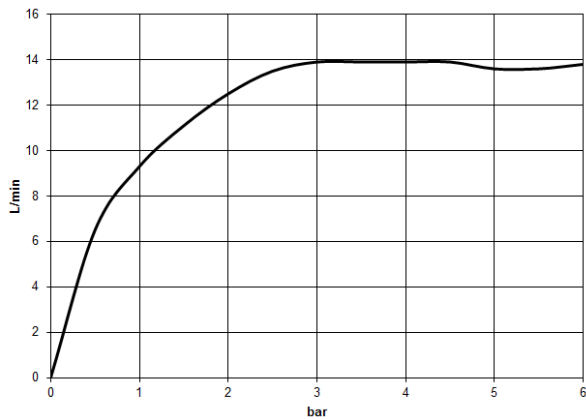

Accessoires requis

	Douchette à main FlowReduce - Chrome	28 018 979-00 0010
--	---	--------------------

34 460 979

mm [inches]
1:10

Diagramme de débit

Certificats

DVGW_DW- 6509DN0123. Belgaqua_21-032- 27_5. WRAS_2204013. LGA_38736.