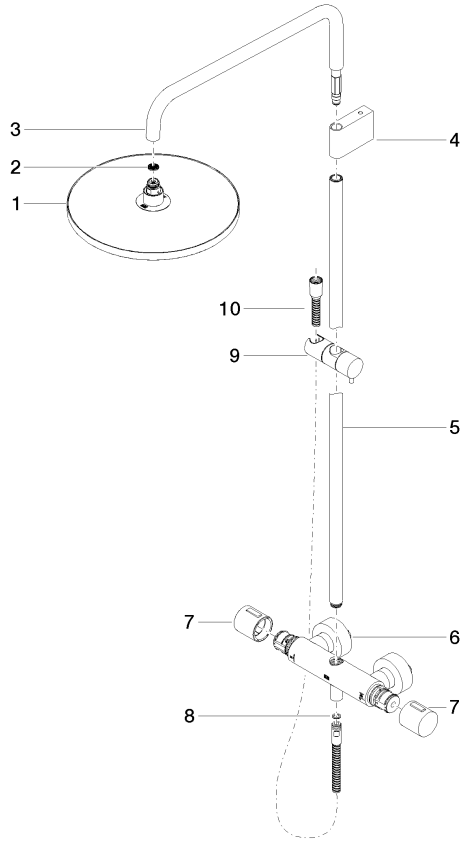

34 460 979

S'adapte aux gammes suivantes : IMO, LULU, TARA, LISSÉ, VAIA, META

- saillie douche fixe 453 mm
- douche de tête : jet pluie
- Ø de pomme de douche arrosoir 300 mm
- pomme de douche arrosoir avec système anti-calcaire
- débit maxi. de la pomme de douche arrosoir 14 l/min
- Fonction à partir de: 10 l/min
- inverseur rotatif avec régulateur de débit et fonction d'arrêt
- rosaces coulissantes Ø 70 mm
- hauteur de robinetterie jusqu'à la pomme de douche arrosoir 1009 mm
- hauteur de robinetterie jusqu'au bord supérieur de l'arc 1150 mm
- calibre de percement 150 mm ± 13 mm
- flexible de douche métallique 1750 mm avec protection anti-torsion intégrée
- raccord 1/2"
- barre de douche avec curseur
- diamètre de tube 23,5 mm
- avec fonction anti-gouttes

Accessoires requis

	Douchette à main - Chrome	28 012 979-00
--	----------------------------------	---------------

Accessoires requis

	Douchette à main - Chrome	28 018 979-00
--	----------------------------------	---------------

Accessoires requis

	Douchette à main FlowReduce - Chrome	28 018 979-00 0010
--	---	--------------------

34 460 979

mm [inches]
1:10

Diagramme de débit

Certificats

DVGW_DW- 6509DN0123. Belgaqua_21-032- 27_5. WRAS_2204013. LGA_38736.

34 460 979

Liste des pièces de rechange

N°	Article Numéro	Désignation	Fréquence de montage	Délai de livraison
1	04 12 05 091 00-00	douche	1	10
2	09 23 01 039 90	tamis	1	2
3	90 28 22 348 00-00	tuyau	1	10
4	90 17 11 150 00-00	patte de fixation	1	10
5	90 28 22 349 00-00	tuyau	1	10
6	04 17 01 250 00-00	raccord	1	10
7	90 17 33 015 00-00	poignée	2	10
8	90 14 20 026 00 90	joint	1	2
9	12 570 970-00	Coulisse - Chrome	1	10
10	28 322 970-00	Flexible métallique de douche 1/2" x 3/8" x 1750 mm - Chrome	1	2